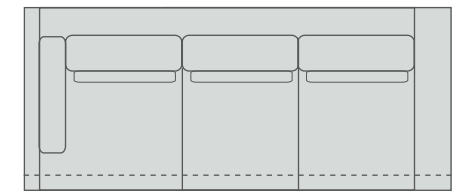

U2DR Corso Right
Arm Corner Sofa
107w 42d 35h
Inside: 87w 24d 21h
U8DR Corso Right
Arm Corner Sofa
107w 38d 35h
Inside: 87w 20d 21h